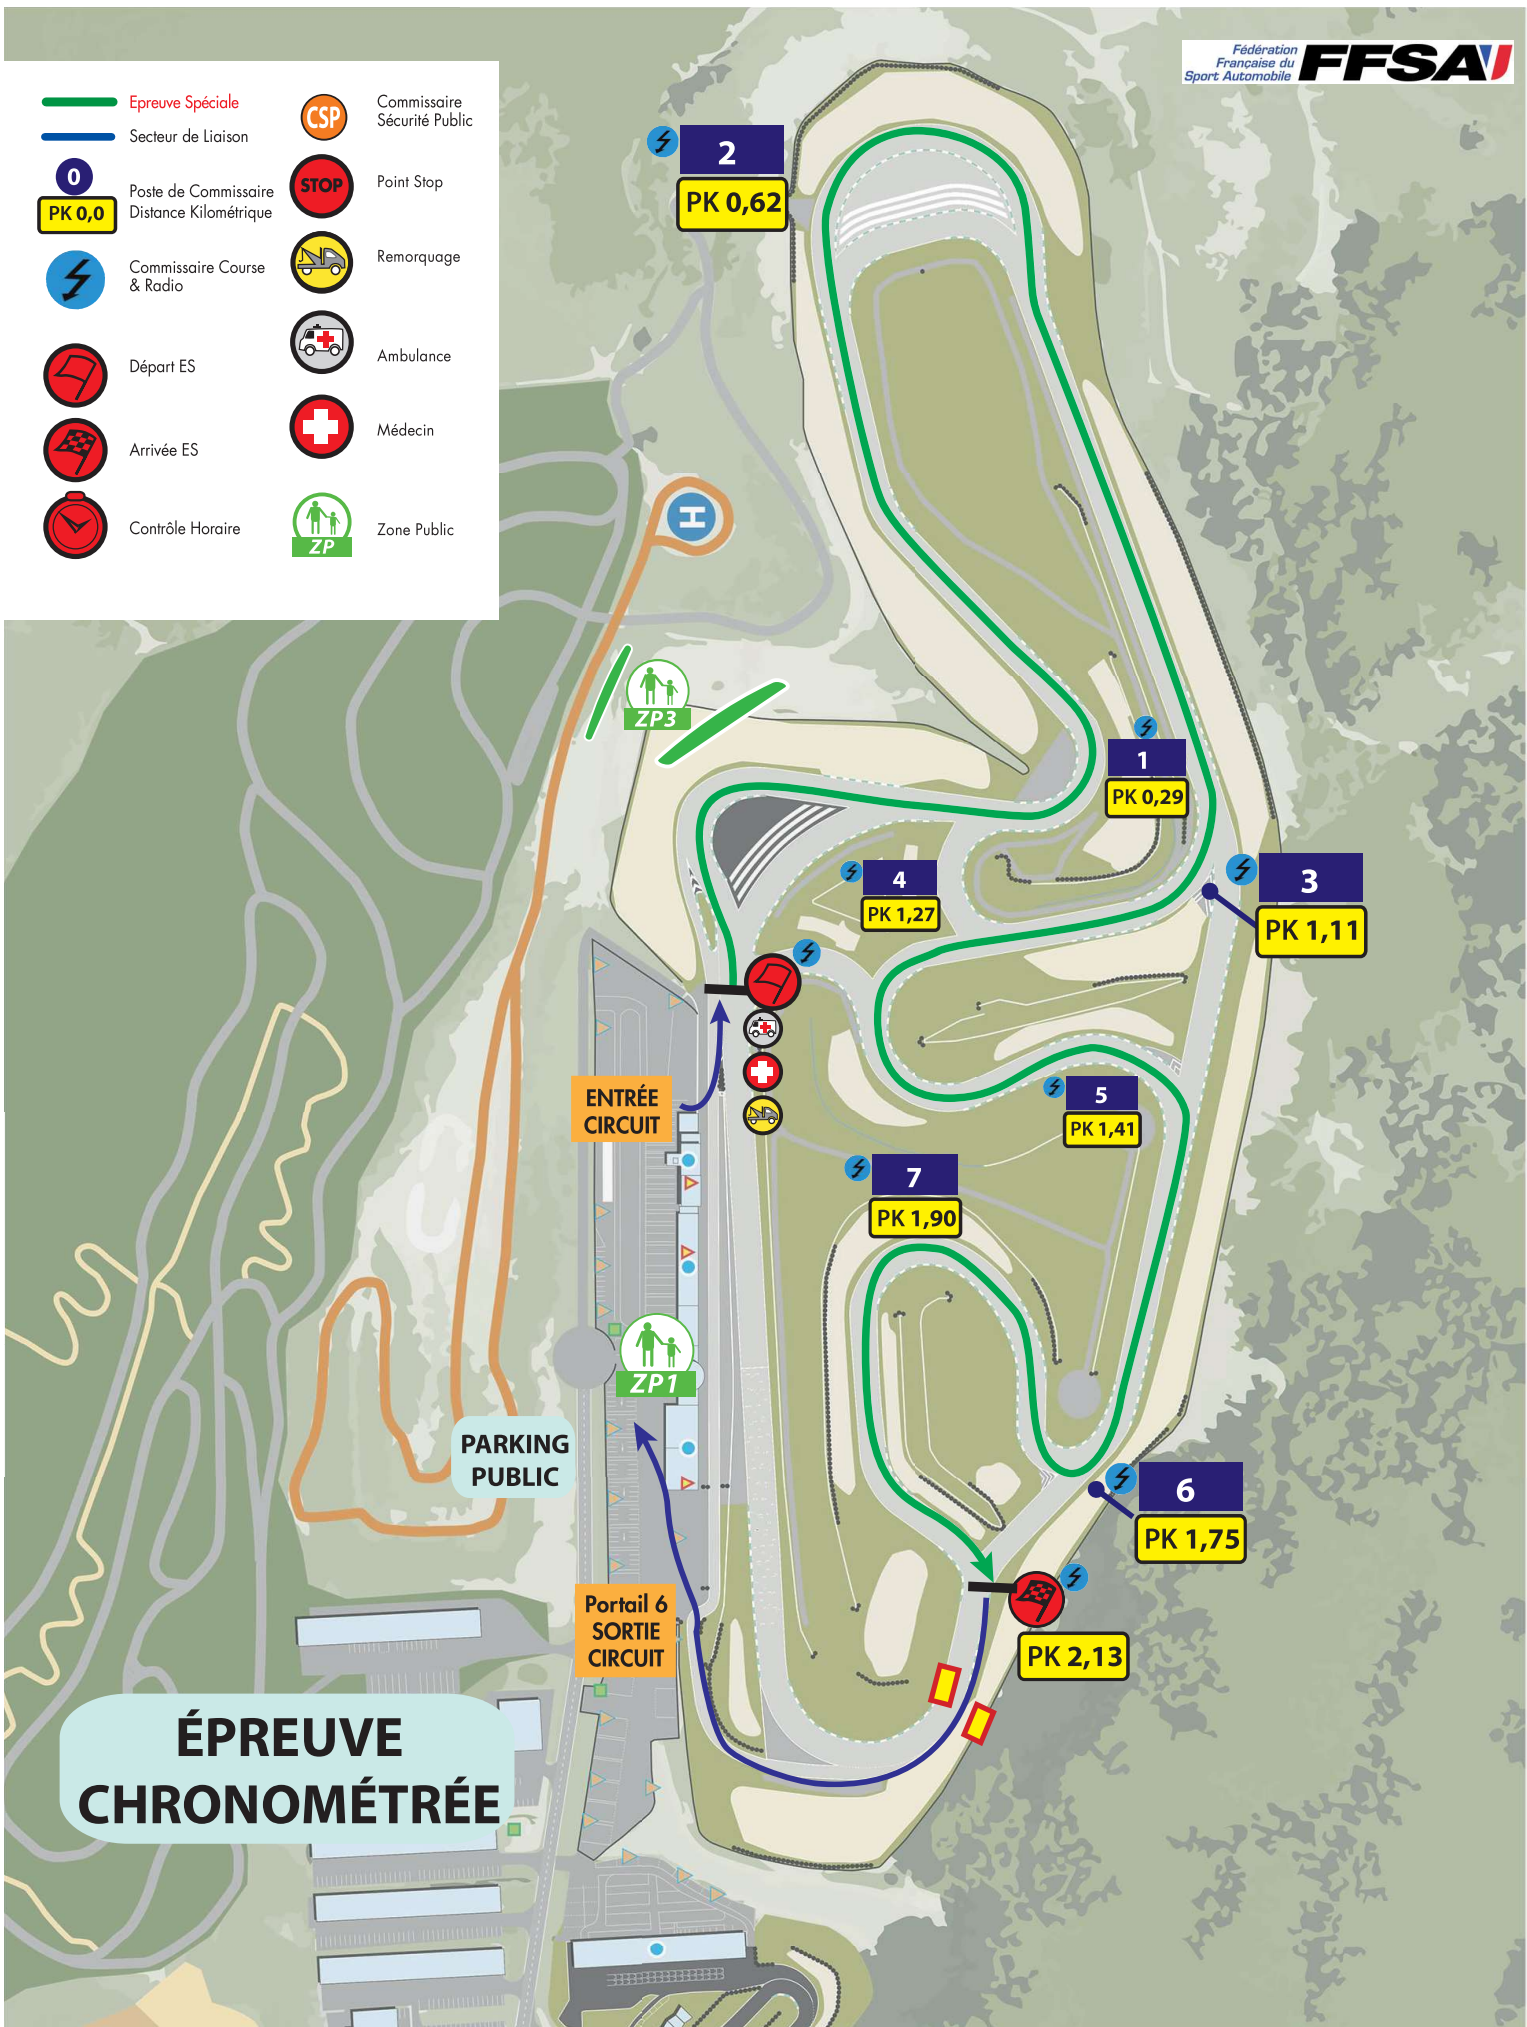

CÉVENNES RACE TRACK ÉPREUVE PRINCIPALE - 2,13 Km

Fédération Française du Sport Automobile **FFSA**

- | | |
|---|---|
|  Epreuve Spéciale |  Commissaire Sécurité Public |
|  Secteur de Liaison |  Point Stop |
|  Poste de Commissaire Distance Kilométrique |  Remorquage |
|  PK 0,0 |  Ambulance |
|  Commissaire Course & Radio |  Médecin |
|  Départ ES |  Médecin |
|  Arrivée ES |  Zone Public |
|  Contrôle Horaire | |

**ÉPREUVE
CHRONOMÉTRÉE**