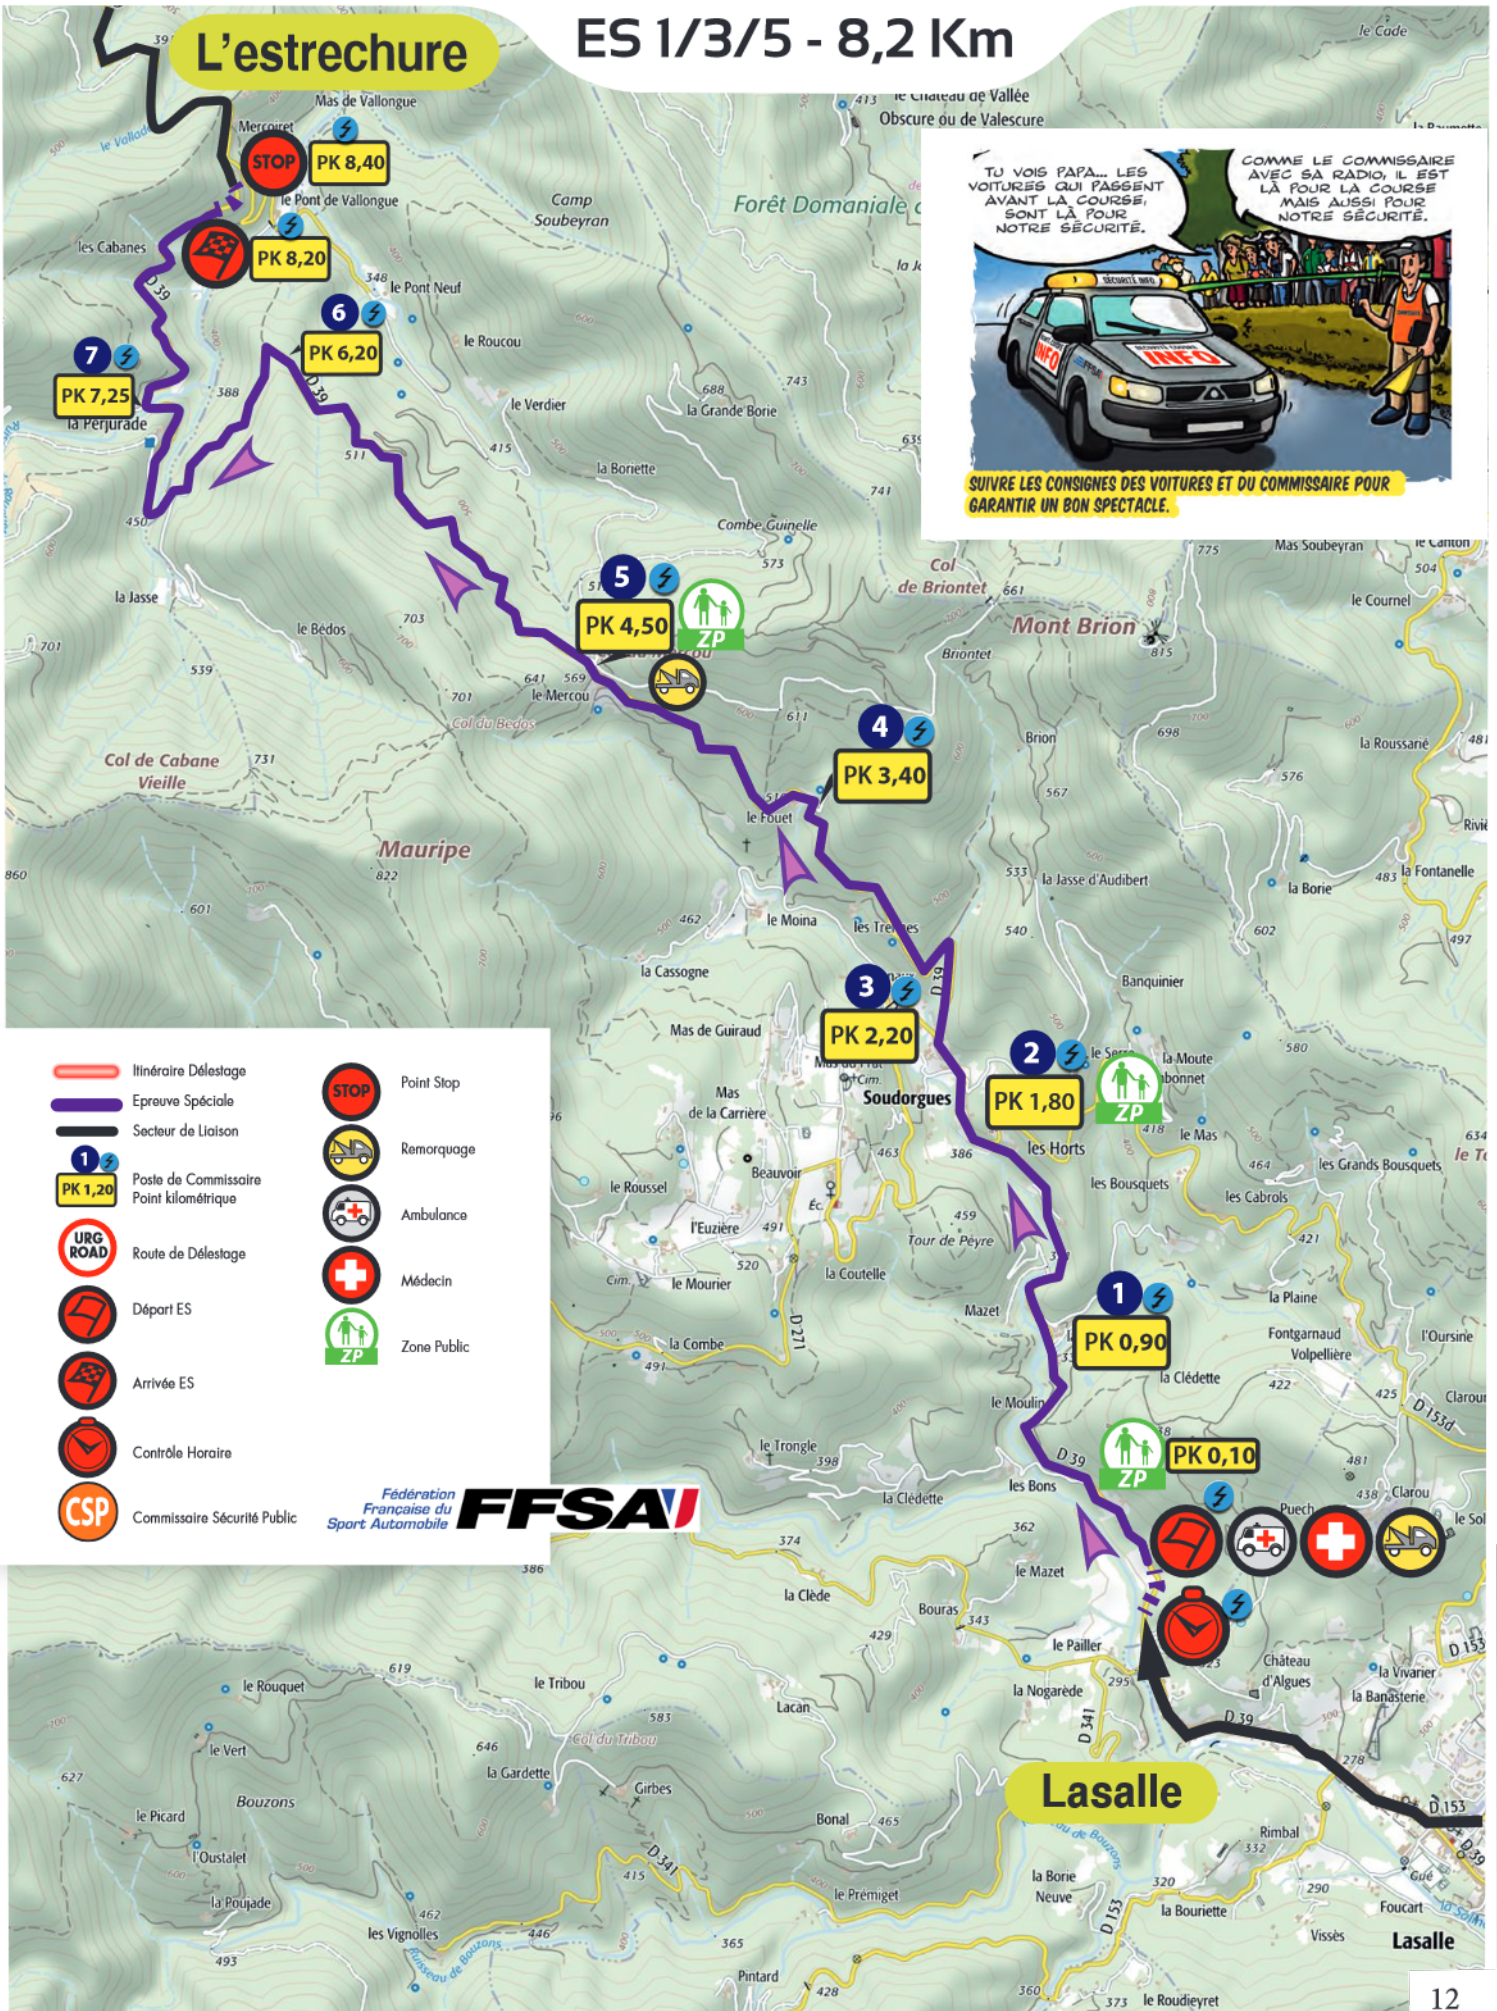

LASALLE > L'ESTRECHURE

ES 1/3/5 - 8,2 Km

TU VOIS PAPA... LES VOITURES QUI PASSENT AVANT LA COURSE, SONT LÀ POUR NOTRE SÉCURITÉ.

COMME LE COMMISSAIRE AVEC SA RADIO, IL EST LÀ POUR LA COURSE MAIS AUSSI POUR NOTRE SÉCURITÉ.

SUIVRE LES CONSIGNES DES VOITURES ET DU COMMISSAIRE POUR GARANTIR UN BON SPECTACLE.